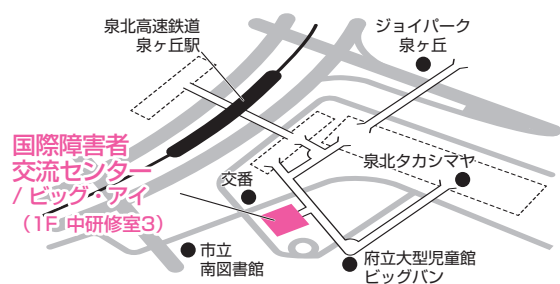

和泉市コミュニティセンター/1階 中集会所
 和泉市府中町2丁目7番5号 交通 JR阪和線「和泉府中」駅より徒歩約10分

法律相談可

松原会場 10/12 土 10:00~16:00

まつばらテラス (輝) /2階 研修室
 松原市田井城3丁目104番2 交通 近鉄南大阪線「高見ノ里」駅より徒歩約7分

法律相談可

守口会場 10/18 金 10:00~16:00

守口市役所/1階 会議室106号室
 守口市京阪本通2丁目5番5号 交通 大阪メトロ谷町線「守口」駅より徒歩約5分

堺会場 10/19 土 10:00~16:00

国際障害者交流センター (ビッグ・アイ) /1階 中研修室3
 堺市南区茶山台1-8-1 交通 泉北高速鉄道「泉ヶ丘」駅より徒歩約3分

法律相談可

東大阪会場 10/23 水 10:00~16:00

東大阪市役所/1階 多目的ホール
 東大阪市長本北1丁目1番1号 交通 近鉄けいはんな線(大阪メトロ中央線)「荒本」駅1番出口より徒歩約5分

阿倍野会場 10/27 日 10:00~16:00