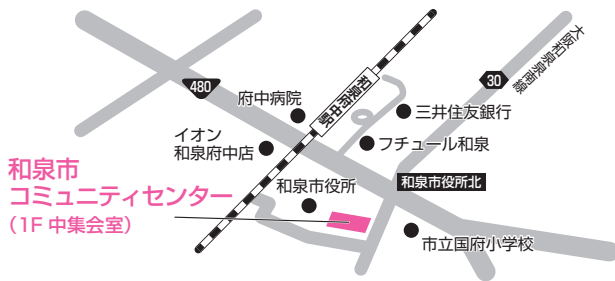

不動産鑑定士による無料相談会

本町会場 10/2 水・16 水 13:00~16:00

(公社)大阪府不動産鑑定士協会/8階 会議室
 大阪市西区阿波座1丁目6番1号 JMFビル西本町01 交通 大阪メトロ各線「本町」駅22号出口もしくは23号出口より徒歩1分

和泉会場・松原会場・
 堺会場・阿倍野会場については
弁護士による法律相談にも対応します

令和6年度
土地月間

和泉会場 10/5 土 10:00~16:00

和泉市コミュニティセンター/1階 中集会所
 和泉市府中町2丁目7番5号 交通 JR阪和線「和泉府中」駅より徒歩約10分

法律相談可

松原会場 10/12 土 10:00~16:00

まつばらテラス (輝) /2階 研修室
 松原市田井城3丁目104番2 交通 近鉄南大阪線「高見ノ里」駅より徒歩約7分

法律相談可

守口会場 10/18 金 10:00~16:00

守口市役所/1階 会議室106号室
 守口市京阪本通2丁目5番5号 交通 大阪メトロ谷町線「守口」駅より徒歩約5分