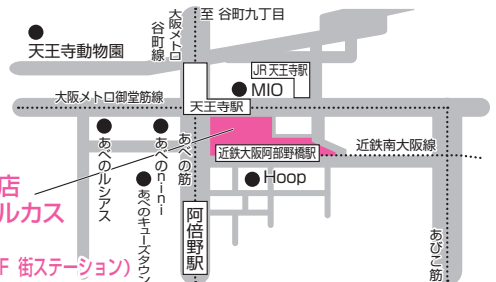

和泉市コミュニティセンター/1階 中集会所
 和泉市府中町2丁目7番5号 交通 JR阪和線「和泉府中」駅より徒歩約10分

法律相談可

松原会場 10/12 土 10:00~16:00

まつばらテラス (輝) /2階 研修室
 松原市田井城3丁目104番2 交通 近鉄南大阪線「高見ノ里」駅より徒歩約7分

法律相談可

守口会場 10/18 金 10:00~16:00

守口市役所/1階 会議室106号室
 守口市京阪本通2丁目5番5号 交通 大阪メトロ谷町線「守口」駅より徒歩約5分

堺会場 10/19 土 10:00~16:00

国際障害者交流センター (ビッグ・アイ) /1階 中研修室3
 堺市南区茶山台1-8-1 交通 泉北高速鉄道「泉ヶ丘」駅より徒歩約3分

法律相談可

東大阪会場 10/23 水 10:00~16:00

東大阪市役所/1階 多目的ホール
 東大阪市長本北1丁目1番1号 交通 近鉄けいはんな線(大阪メトロ中央線)「荒本」駅1番出口より徒歩約5分

阿倍野会場 10/27 日 10:00~16:00

近鉄百貨店あべのハルカス近鉄本店/ウイング館5階 街ステーション
 大阪市阿倍野区阿倍野筋1-1-43 交通 大阪メトロ御堂筋線・谷町線「天王寺」駅すぐ

法律相談可

※裁判中・調停中の案件のご相談はお受けいたしません。※相談内容の録音はお断りいたします。※ご相談は30分を目安でお願いいたします。
 ※同一の内容での複数回のご相談はご遠慮ください。※終了時間30分前までにお越しください。

主催 公益社団法人 大阪府不動産鑑定士協会
 共催 公益社団法人 日本不動産鑑定士協会連合会
 後援 国土交通省・大阪府・大阪市・和泉市・堺市・東大阪市・松原市・守口市
 協力 大阪弁護士会