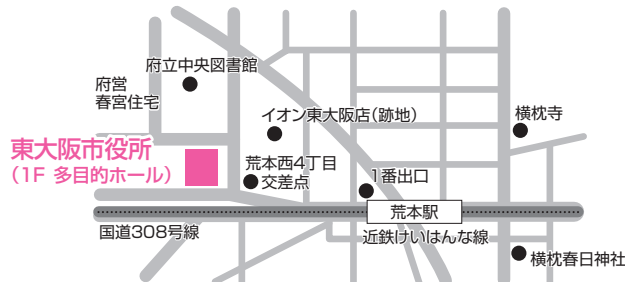

和泉市コミュニティセンター/1階 中集会所
 和泉市府中町2丁目7番5号 交通 JR阪和線「和泉府中」駅より徒歩約10分

法律相談可

松原会場 10/12 土 10:00~16:00

まつばらテラス (輝) /2階 研修室
 松原市田井城3丁目104番2 交通 近鉄南大阪線「高見ノ里」駅より徒歩約7分

法律相談可

守口会場 10/18 金 10:00~16:00

守口市役所/1階 会議室106号室
 守口市京阪本通2丁目5番5号 交通 大阪メトロ谷町線「守口」駅より徒歩約5分

堺会場 10/19 土 10:00~16:00

国際障害者交流センター (ビッグ・アイ) /1階 中研修室3
 堺市南区茶山台1-8-1 交通 泉北高速鉄道「泉ヶ丘」駅より徒歩約3分

法律相談可

東大阪会場 10/23 水 10:00~16:00

東大阪市役所/1階 多目的ホール
 東大阪市長本北1丁目1番1号 交通 近鉄けいはんな線(大阪メトロ中央線)「荒本」駅1番出口より徒歩約5分

阿倍野会場 10/27 日 10:00~16:00

近鉄百貨店あべのハルカス近鉄本店/ウイング館5階 街ステーション
 大阪市阿倍野区阿倍野筋1-1-43 交通 大阪メトロ御堂筋線・谷町線「天王寺」駅すぐ

法律相談可

※裁判中・調停中の案件のご相談はお受けいたしません。※相談内容の録音はお断りいたします。※ご相談は30分を目安でお願いいたします。
 ※同一の内容での複数回のご相談はご遠慮ください。※終了時間30分前までにお越しください。

主催 公益社団法人 大阪府不動産鑑定士協会
 共催 公益社団法人 日本不動産鑑定士協会連合会
 後援 国土交通省・大阪府・大阪市・和泉市・堺市・東大阪市・松原市・守口市
 協力 大阪弁護士会