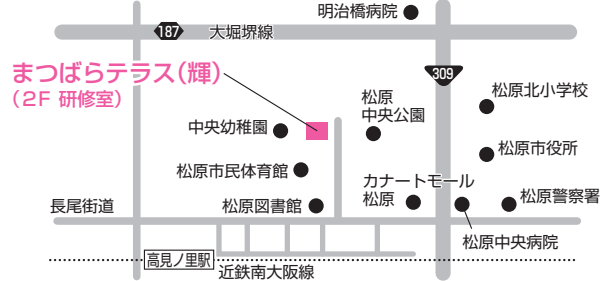

不動産鑑定士による無料相談会

本町会場 10/2 水・16 水 13:00~16:00

(公社)大阪府不動産鑑定士協会/8階 会議室
 大阪市西区阿波座1丁目6番1号 JMFビル西本町01 交通 大阪メトロ各線「本町」駅22号出口もしくは23号出口より徒歩1分

和泉会場・松原会場・
 堺会場・阿倍野会場については
弁護士による法律相談にも対応します

令和6年度
土地月間

和泉会場 10/5 土 10:00~16:00

和泉市コミュニティセンター/1階 中集会所
 和泉市府中町2丁目7番5号 交通 JR阪和線「和泉府中」駅より徒歩約10分

法律相談可

松原会場 10/12 土 10:00~16:00

まつばらテラス (輝) /2階 研修室
 松原市田井城3丁目104番2 交通 近鉄南大阪線「高見ノ里」駅より徒歩約7分

法律相談可

守口会場 10/18 金 10:00~16:00

守口市役所/1階 会議室106号室
 守口市京阪本通2丁目5番5号 交通 大阪メトロ谷町線「守口」駅より徒歩約5分

堺会場 10/19 土 10:00~16:00

国際障害者交流センター (ビッグ・アイ) /1階 中研修室3
 堺市南区茶山台1-8-1 交通 泉北高速鉄道「泉ヶ丘」駅より徒歩約3分

法律相談可

東大阪会場 10/23 水 10:00~16:00

東大阪市役所/1階 多目的ホール
 東大阪市長本北1丁目1番1号 交通 近鉄けいはんな線(大阪メトロ中央線)「荒本」駅1番出口より徒歩約5分

阿倍野会場 10/27 日 10:00~16:00