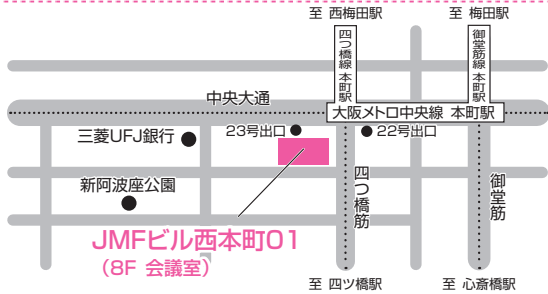

不動産鑑定士による無料相談会

本町会場 10/2 水・16 水 13:00~16:00

(公社)大阪府不動産鑑定士協会/8階 会議室
 大阪市西区阿波座1丁目6番1号 JMFビル西本町01 交通 大阪メトロ各線「本町」駅22号出口もしくは23号出口より徒歩1分

和泉会場・松原会場・
 堺会場・阿倍野会場については
弁護士による法律相談にも対応します

令和6年度
土地月間

和泉会場 10/5 土 10:00~16:00

和泉市コミュニティセンター/1階 中集会所
 和泉市府中町2丁目7番5号 交通 JR阪和線「和泉府中」駅より徒歩約10分

法律相談可

松原会場 10/12 土 10:00~16:00

まつばらテラス (輝) /2階 研修室
 松原市田井城3丁目104番2 交通 近鉄南大阪線「高見ノ里」駅より徒歩約7分

法律相談可

守口会場 10/18 金 10:00~16:00

守口市役所/1階 会議室106号室
 守口市京阪本通2丁目5番5号 交通 大阪メトロ谷町線「守口」駅より徒歩約5分

堺会場 10/19 土 10:00~16:00

国際障害者交流センター (ビッグ・アイ) /1階 中研修室3
 堺市南区茶山台1-8-1 交通 泉北高速鉄道「泉ヶ丘」駅より徒歩約3分

法律相談可

東大阪会場 10/23 水 10:00~16:00

東大阪市役所/1階 多目的ホール
 東大阪市長本北1丁目1番1号 交通 近鉄けいはんな線(大阪メトロ中央線)「荒本」駅1番出口より徒歩約5分

阿倍野会場 10/27 日 10:00~16:00